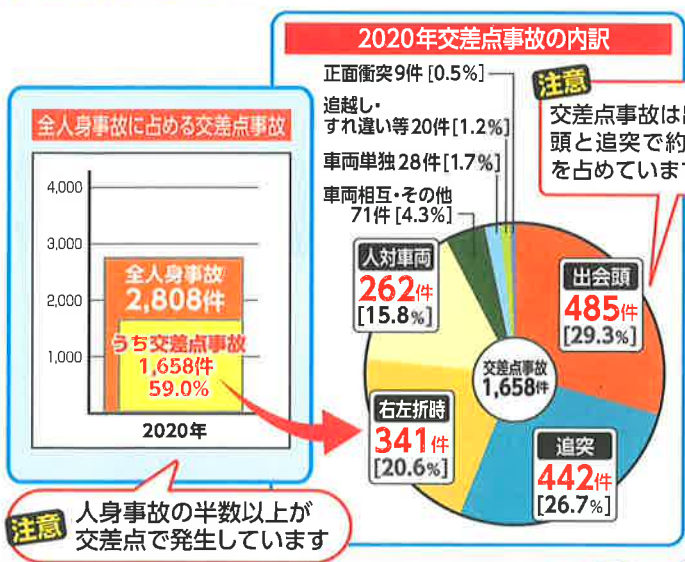

《《 DANGER 》》》

# 交差点での事故に注意!

## 沖縄県内 交通事故多発交差点ワースト5

2020年、人身事故の多い交差点(沖縄県警データ)